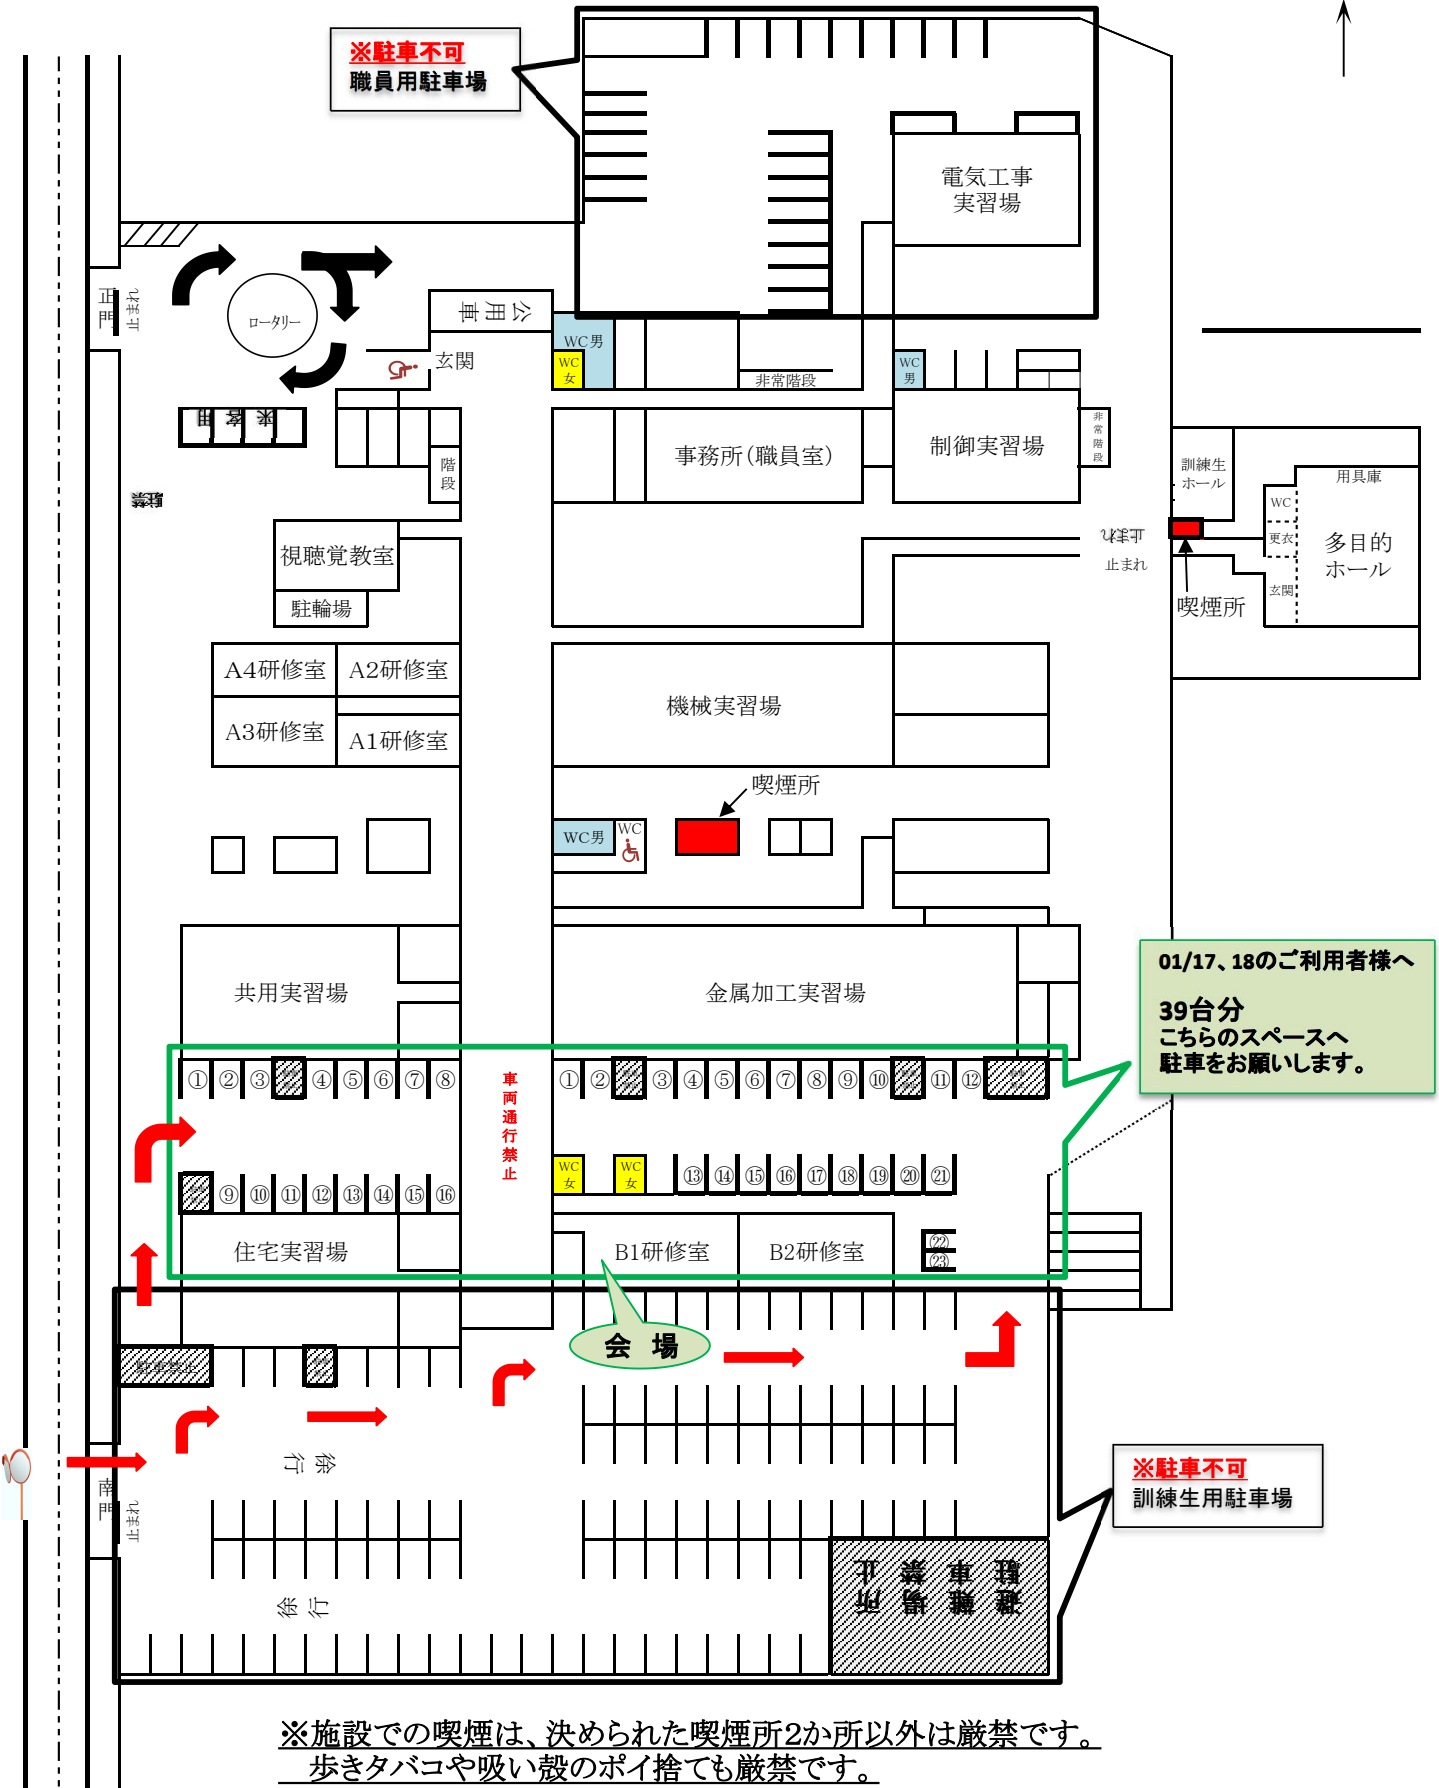

駐車場案内図 (2025/01/17,18)

01/17、18のご利用者様へ
39台分
 こちらのスペースへ
 駐車をお願いします。

※施設での喫煙は、決められた喫煙所2か所以外は厳禁です。
歩きタバコや吸い殻のポイ捨ても厳禁です。
※指定した駐車場所以外には駐車しないで下さい。
(厳守いただけない場合は利用を禁止する場合があります。)